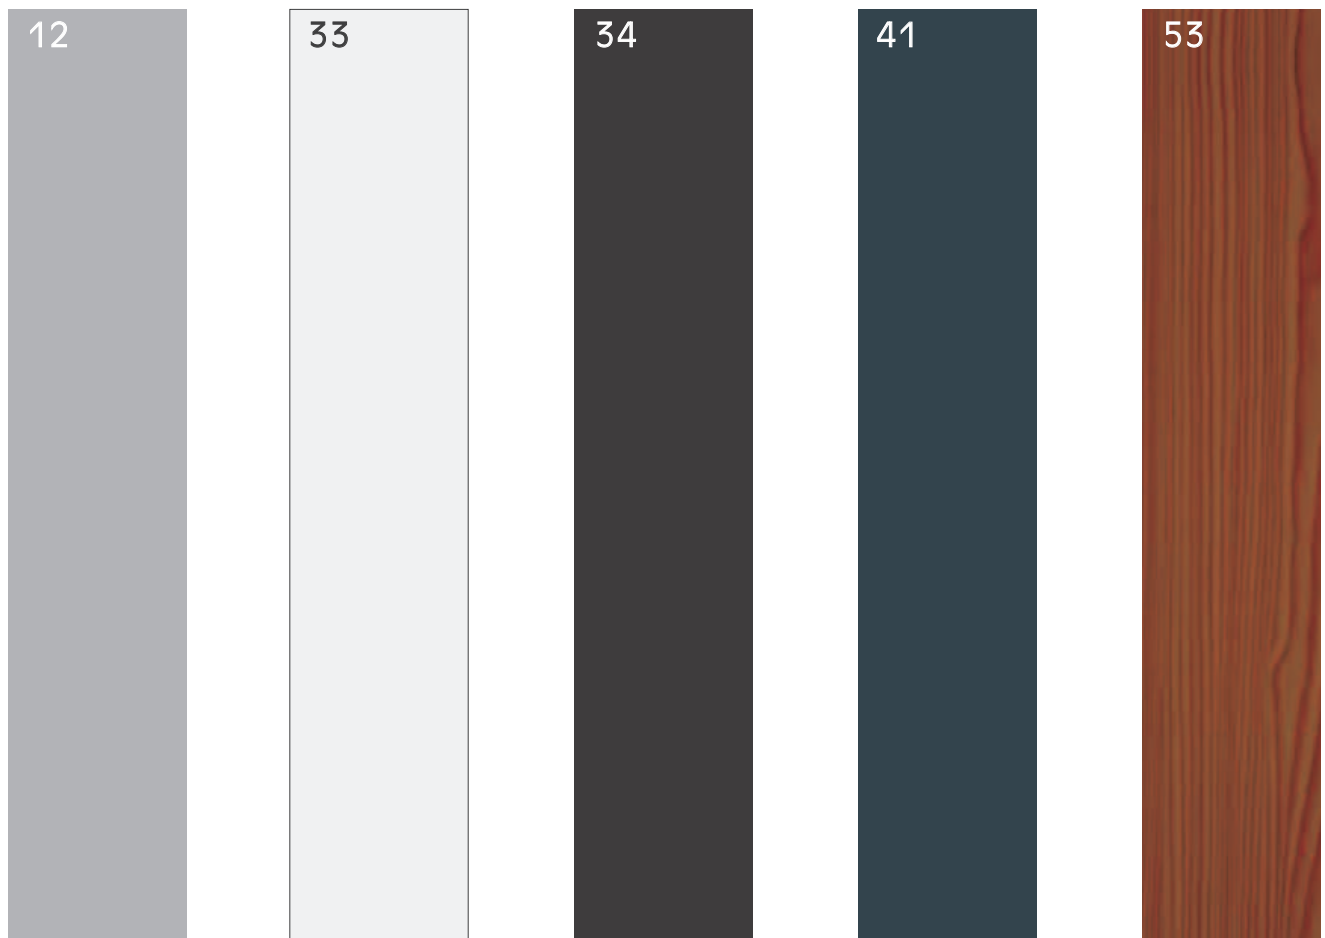

Además, su simbología lunar y glacial le atribuye el toque de refinamiento y elegancia que cualquier espacio precisa.

Combinaciones en stock _____

Bleu 600 Sable

Las distintas tonalidades de azul son a menudo utilizadas en el diseño de interiores. El azul es el más sobrio de los colores fríos. **Transmite seriedad, confianza y tranquilidad.**

Se le atribuye el poder para desintegrar las energías negativas, quizás por eso sea **uno de los colores más preferidos.**

Combinaciones en stock

Marrón Mate CA _____

El marrón es el color de lo acogedor. También, el de los materiales robustos. Los cerramientos de este color parecen más sólidos, más resistentes.

Es un color ideal para el entorno. Proporciona un ambiente sano en espacios muy dispares, como los de trabajo o de descanso.

Sin duda, es una buena elección, sea cual sea el lugar, en el que se ubique.

Combinaciones en stock _____

Pino Envejecido Texturado

El pino, como árbol de hoja perenne, simboliza la inmortalidad. Debido a su gran resistencia, **representa la fuerza y la energía vital.**

Es un color ideal para combinar tanto en espacios exteriores como en ambientes cerrados, creando un clima cálido y acogedor.