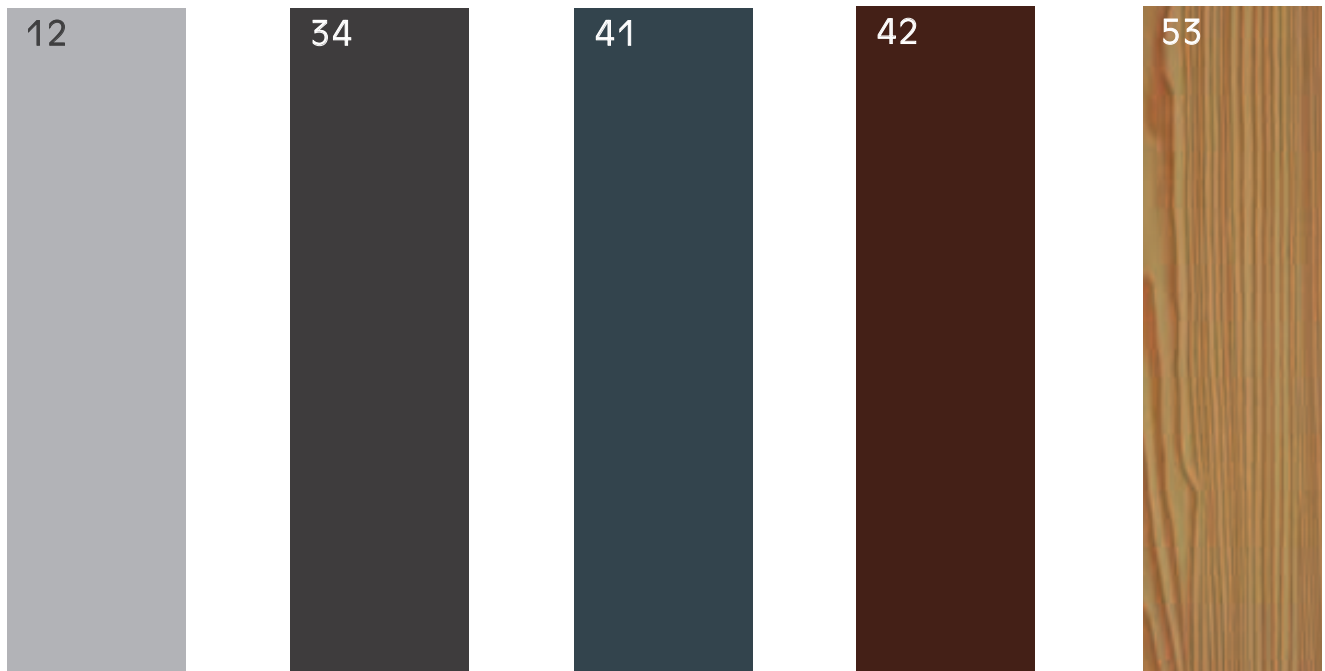

Plata Mate _____

El color plata se relaciona con los aspectos emocionales y con la mente.

Es el color por excelencia del aluminio y como tal, uno de los más utilizados.

El plata simboliza el equilibrio y tiene la propiedad de armonizar los espacios en los que está presente.

Combinaciones en stock _____

Blanco Mate Texturado _____

Su significado se asocia a la paz, la pureza y la pulcritud. Es la fusión de todos los colores y la absoluta presencia de la luz.

El blanco es un **color purificador** que ayuda a alejarse de lo sombrío y triste. Su neutralidad le permitirá una total libertad en la decoración de cualquier espacio.

Combinaciones en stock _____

Gris 7022 _____

El color gris sugiere equilibrio y bienestar. En la sociedad oriental es el símbolo de la serenidad y la sabiduría.

Se encuentra a medio camino entre el blanco y el negro, lo que lo convierte en un color neutro, perfecto para combinar con la decoración del espacio en el que se encuentra.