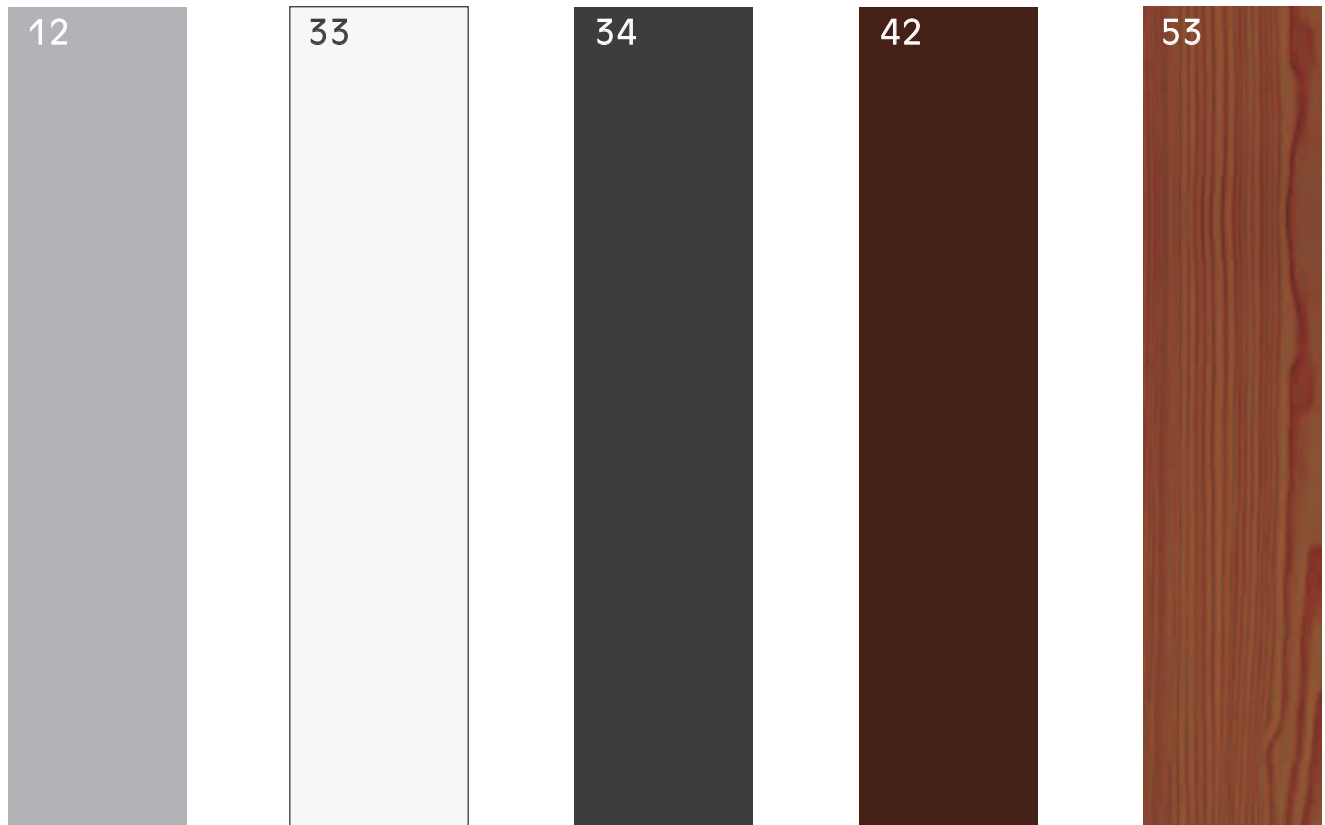

Combinaciones en stock _____

Gris 7022 _____

El color gris sugiere equilibrio y bienestar. En la sociedad oriental es el símbolo de la serenidad y la sabiduría.

Se encuentra a medio camino entre el blanco y el negro, lo que lo convierte en un color neutro, perfecto para combinar con la decoración del espacio en el que se encuentra.

Además, su simbología lunar y glacial le atribuye el toque de refinamiento y elegancia que cualquier espacio precisa.

Combinaciones en stock _____

Bleu 600 Sable

Las distintas tonalidades de azul son a menudo utilizadas en el diseño de interiores. El azul es el más sobrio de los colores fríos. **Transmite seriedad, confianza y tranquilidad.**

Se le atribuye el poder para desintegrar las energías negativas, quizás por eso sea **uno de los colores más preferidos.**

Combinaciones en stock

Marrón Mate CA _____

El marrón es el color de lo acogedor. También, el de los materiales robustos. Los cerramientos de este color parecen más sólidos, más resistentes.