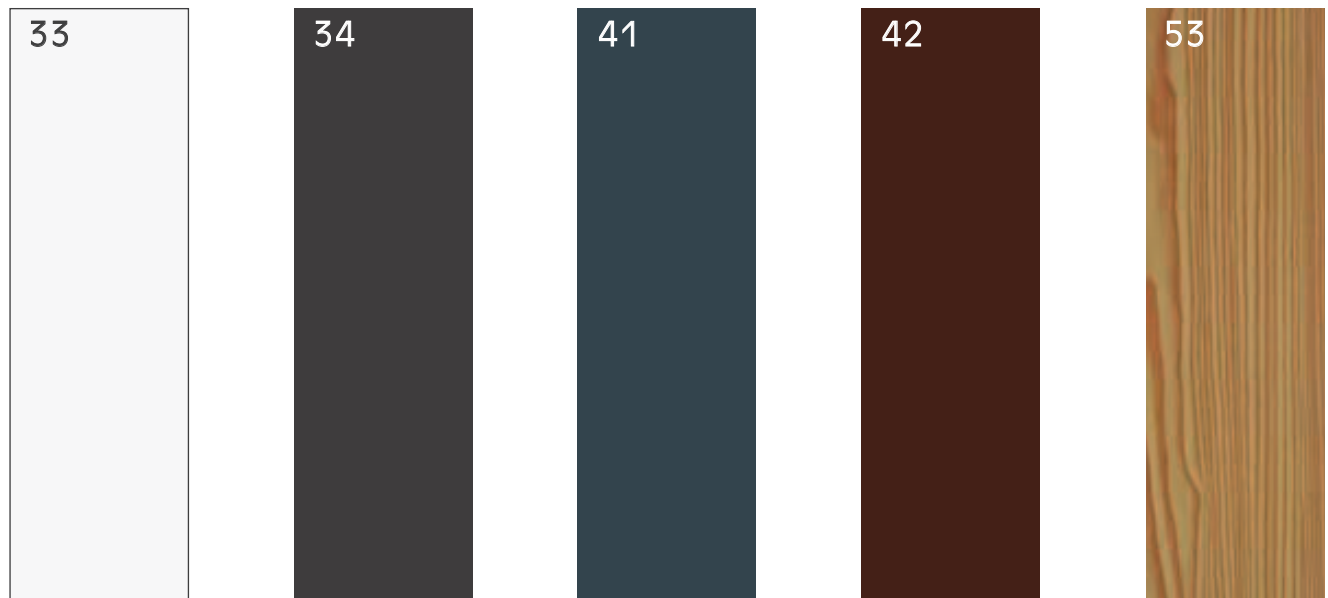

Combinaciones en stock _____