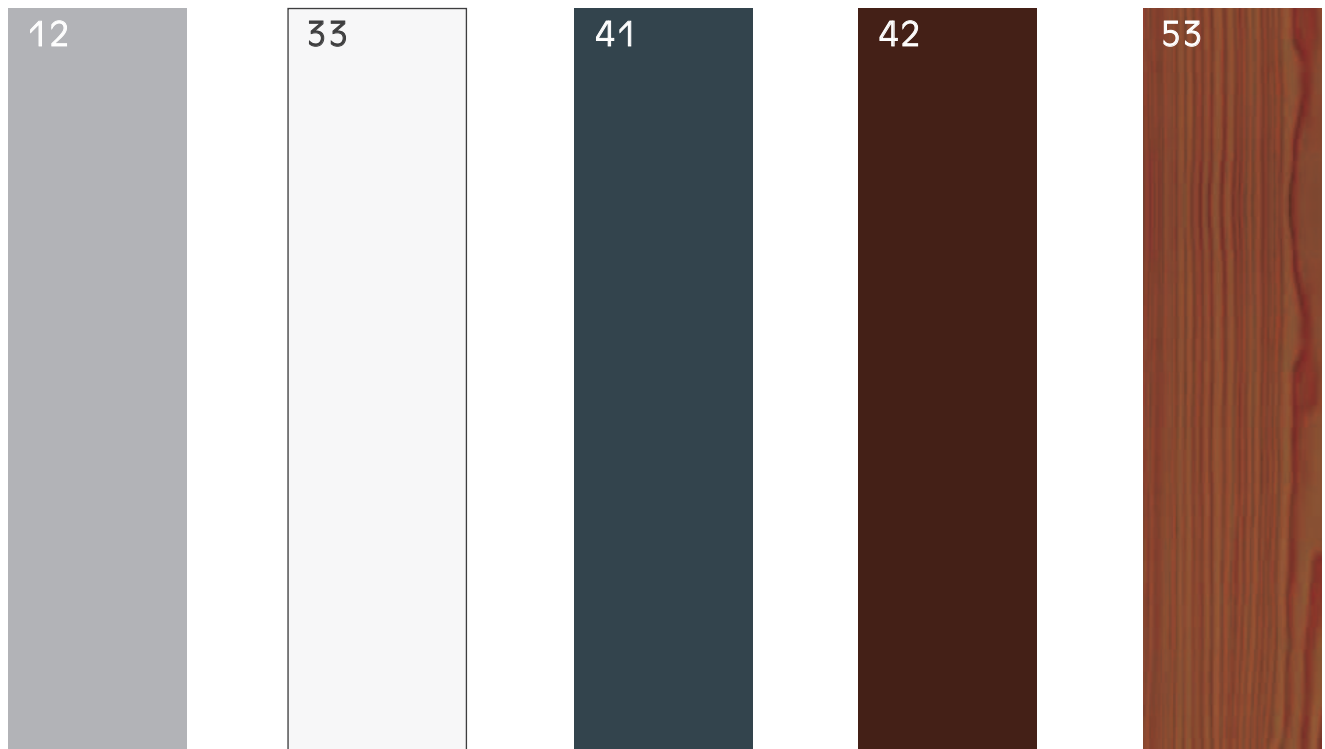

Combinaciones en stock _____

Gris 7022 _____

El color gris sugiere equilibrio y bienestar. En la sociedad oriental es el símbolo de la serenidad y la sabiduría.

Se encuentra a medio camino entre el blanco y el negro, lo que lo convierte en un color neutro, perfecto para combinar con la decoración del espacio en el que se encuentra.

Además, su simbología lunar y glacial le atribuye el toque de refinamiento y elegancia que cualquier espacio precisa.

Combinaciones en stock _____

Bleu 600 Sable

Las distintas tonalidades de azul son a menudo utilizadas en el diseño de interiores. El azul es el más sobrio de los colores fríos. **Transmite seriedad, confianza y tranquilidad.**