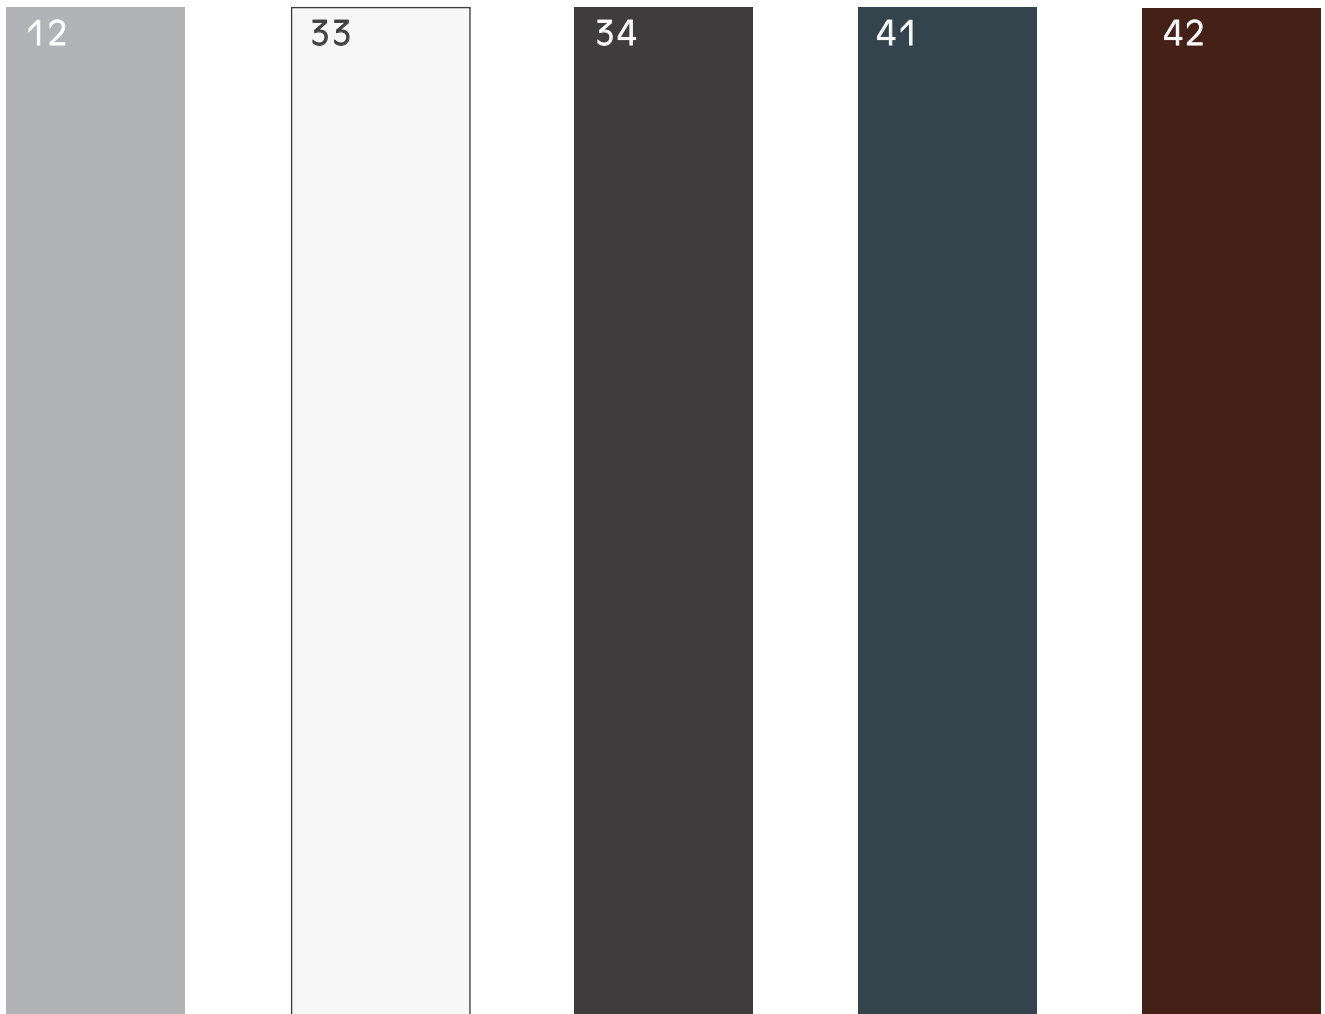

Combinaciones en stock